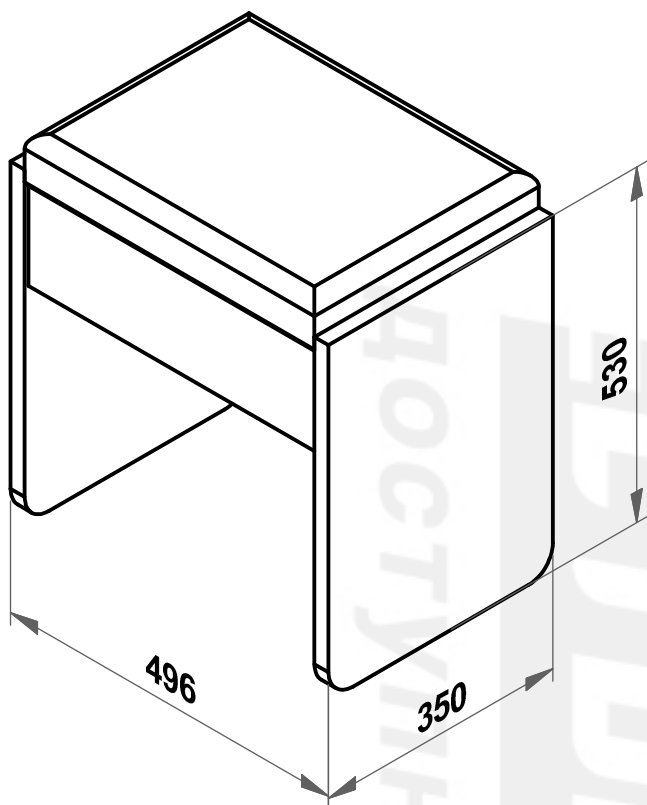

Пуфик СБ-1635 ЭЛИТ SB-1635 ELIT

Поз.	L	B	S	Кол.
1	480	350	22	2
2	452	138	16	2
4	450	350	50	1

3	410	Φ8-30		4
5	470	H008 D14		4
6	602	4 x 13		16
7	561			8
8	420	30x30		4