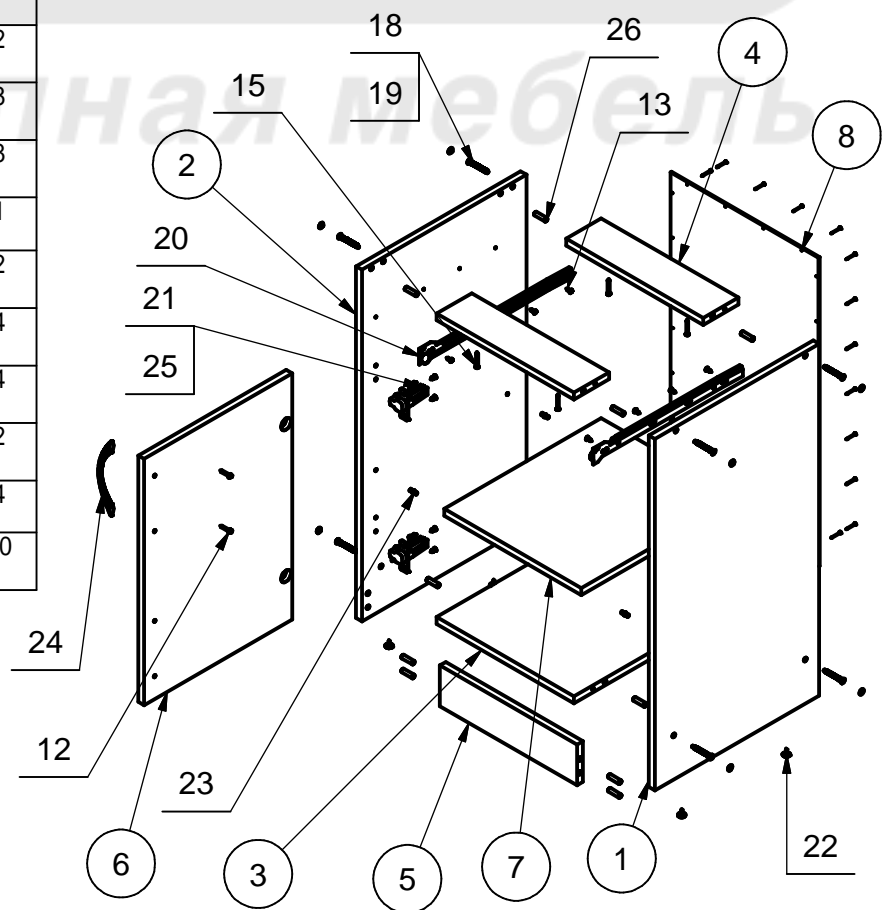

# Кухонный гарнитур "ДЕМИ"

Поз.	Наименование	Кол.
1	Полка ЛМП-60	1
2	Полка ЛМП-40	1
3	Стол с дверью и ящиком ЛСДЯ-40	1
4	Стол-мойка ЛСМ-60	1
5	Столешница	1

# Стол с дверью и ящиком ЛСДЯ-40

Поз.	L	B	S	Кол.
1	814	440	16	1
2	814	440	16	1
3	367	440	16	1
4	367	94	16	2
5	367	94	16	1
8	715	396	3	1
6	570	396	16	1
7	367	420	16	1
9.1	400	115	16	2
9.2	310	94	16	1
9.3	310	94	16	1
9.4	400	320	3	1
9.5	396	140	16	1

15	203	4x35		4
16	203	4x35		4
10	301	1,6x25		22
11	301	1,6x25		6
12	209	4x25		2
13	202	4x13		14
14	209	4x25		4
17	223	4x40		2
18	406	Φ7-50		8
19	461			8
20	408	L=400		1
21	404	накл.Φ26		2
22	470	H008 D14		4
23	405	5.4-X-01		4
24	402	C-03 L=128		2
25	602	4 x 13		4
26	410	Φ8-30		20

# Полка ЛМП-40

Поз.	L	B	S	Кол.
1	576	286	16	2
2	367	286	16	2
5	572	396	3	1
3	570	396	16	1
4	367	270	16	1

6	301	1,6x25		18
7	209	4x25		2
8	210	3,5x30		6
9	406	Φ7-50		8
10	461			8
11	404	nakl.Φ26		2
12	415			2
13	405	5.4-X-01		4
14	402	C-03 L=128		1
15	602	4 x 13		4
16	410	Φ8-30		8