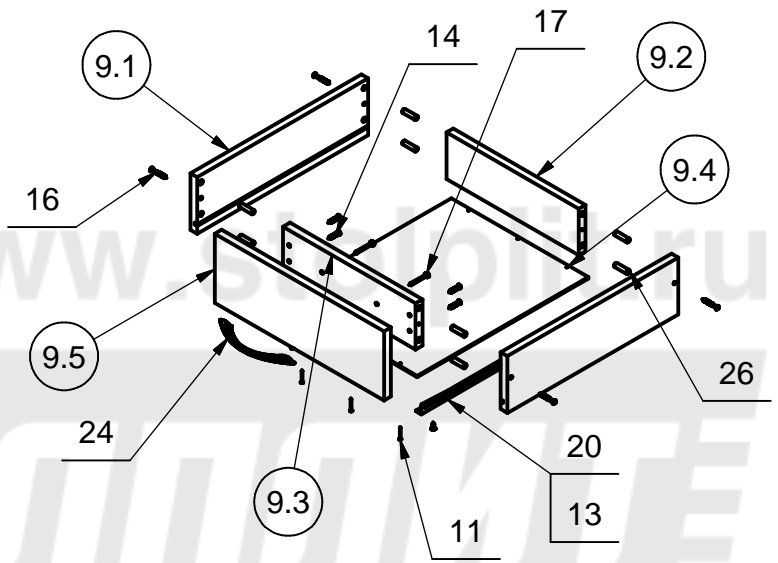

# Кухонный гарнитур "ДЕМИ"

Поз.	Наименование	Кол.
1	Полка ЛМП-60	1
2	Полка ЛМП-40	1
3	Стол с дверью и ящиком ЛСДЯ-40	1
4	Стол-мойка ЛСМ-60	1
5	Столешница	1

# Стол с дверью и ящиком ЛСДЯ-40

Поз.	L	B	S	Кол.
1	814	440	16	1
2	814	440	16	1
3	367	440	16	1
4	367	94	16	2
5	367	94	16	1
8	715	396	3	1
6	570	396	16	1
7	367	420	16	1
9.1	400	115	16	2
9.2	310	94	16	1
9.3	310	94	16	1
9.4	400	320	3	1
9.5	396	140	16	1

# Полка ЛМП-40

Поз.	L	B	S	Кол.
1	576	286	16	2
2	367	286	16	2
5	572	396	3	1
3	570	396	16	1
4	367	270	16	1

6	301	1,6x25		18
7	209	4x25		2
8	210	3,5x30		6
9	406	Φ7-50		8
10	461			8
11	404	nakl.Φ26		2
12	415			2
13	405	5.4-X-01		4
14	402	C-03 L=128		1
15	602	4 x 13		4
16	410	Φ8-30		8