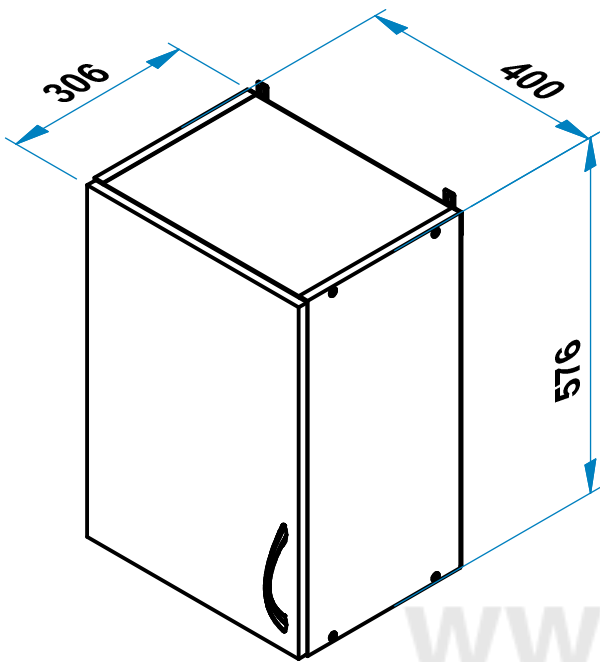

Полка ЛМП-40