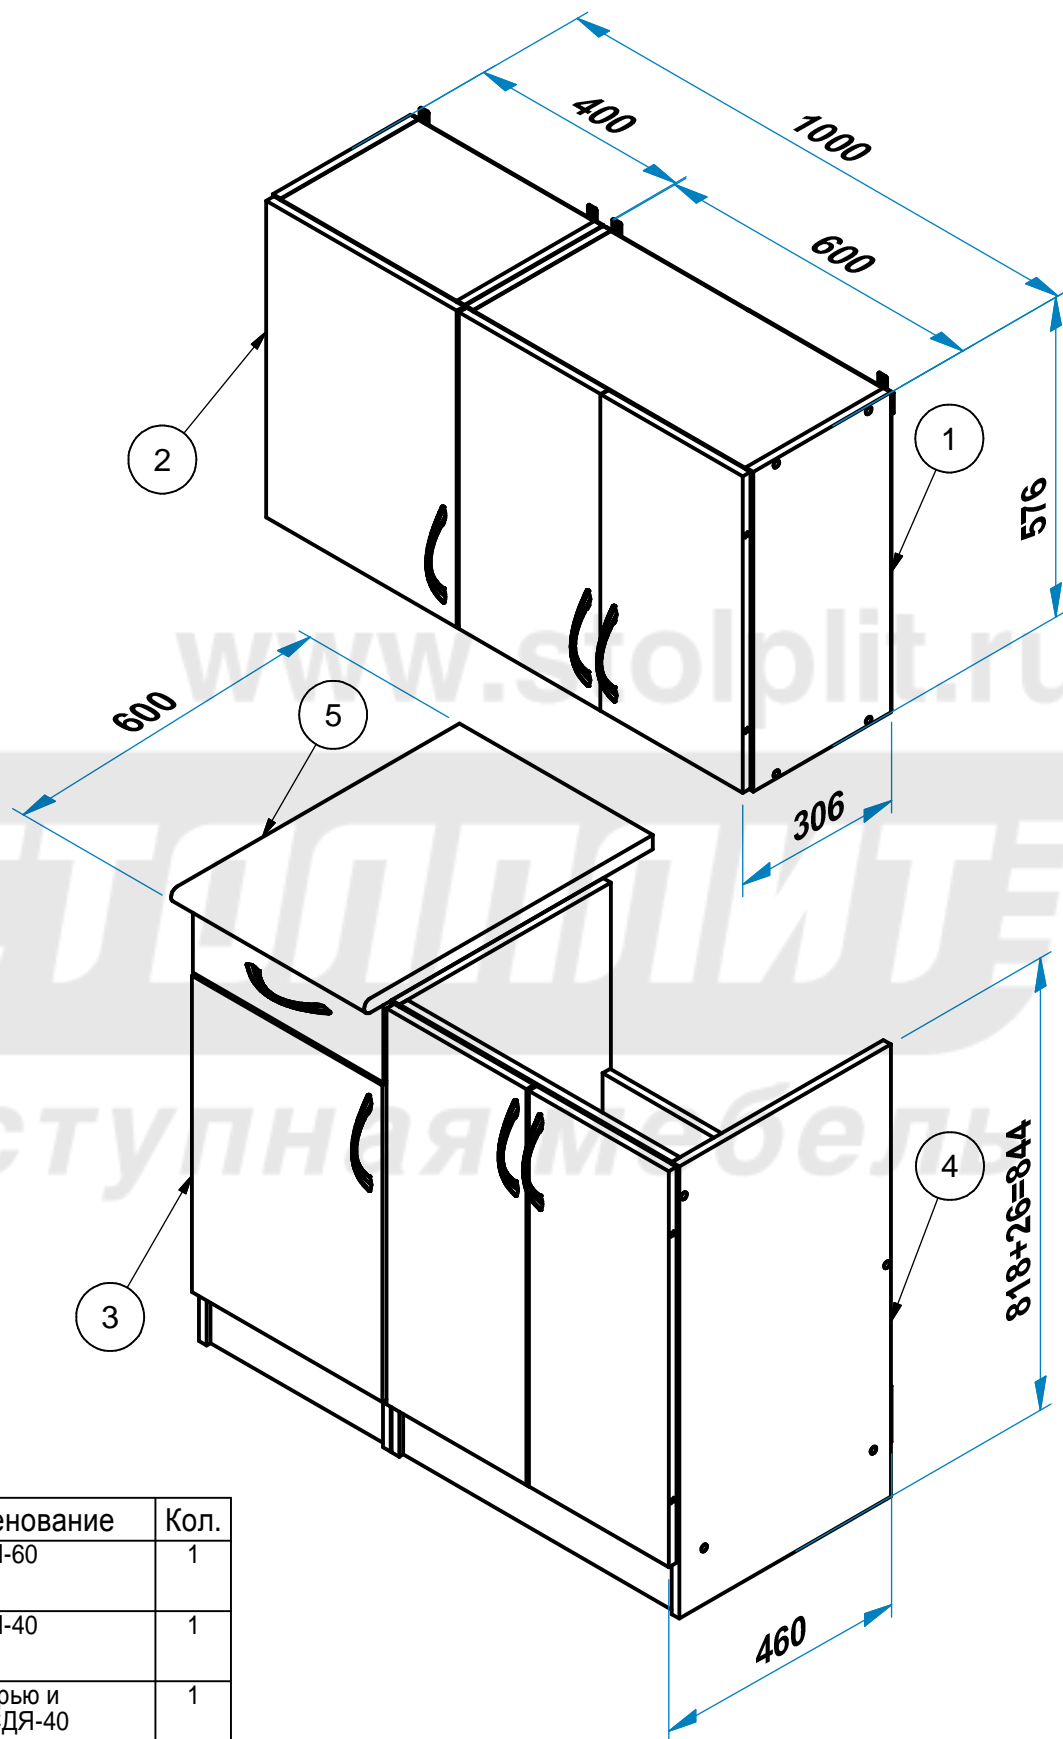

# Кухонный гарнитур "ДЕМИ"

Поз.	Наименование	Кол.
1	Полка ЛМП-60	1
2	Полка ЛМП-40	1
3	Стол с дверью и ящиком ЛСДЯ-40	1
4	Стол-мойка ЛСМ-60	1
5	Столешница	1

# Стол с дверью и ящиком ЛСДЯ-40

Поз.	L	B	S	Кол.
1	814	440	16	1
2	814	440	16	1
3	367	440	16	1
4	367	94	16	2
5	367	94	16	1
8	715	396	3	1
6	570	396	16	1
7	367	420	16	1
9.1	400	115	16	2
9.2	310	94	16	1
9.3	310	94	16	1
9.4	400	320	3	1
9.5	396	140	16	1

# Полка ЛМП-40

Поз.	L	B	S	Кол.
1	576	286	16	2
2	367	286	16	2
5	572	396	3	1
3	570	396	16	1
4	367	270	16	1

6	301	1,6x25		18
7	209	4x25		2
8	210	3,5x30		6
9	406	Φ7-50		8
10	461			8
11	404	nakl.Φ26		2
12	415			2
13	405	5.4-X-01		4
14	402	C-03 L=128		1
15	602	4 x 13		4
16	410	Φ8-30		8