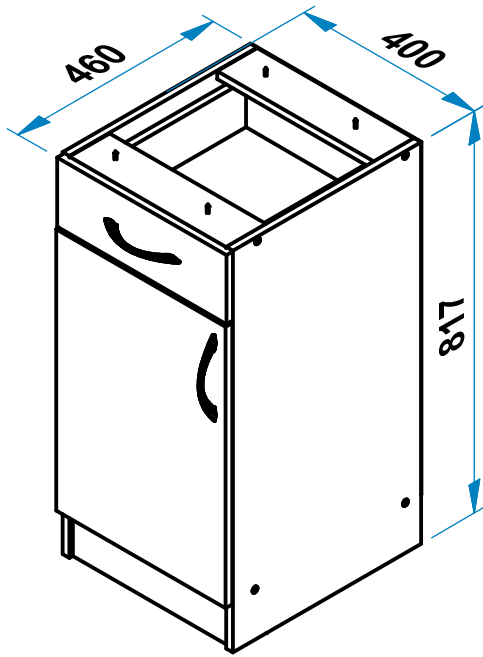

# Кухонный гарнитур "ДЕМИ"

Поз.	Наименование	Кол.
1	Полка ЛМП-60	1
2	Полка ЛМП-40	1
3	Стол с дверью и ящиком ЛСДЯ-40	1
4	Стол-мойка ЛСМ-60	1
5	Столешница	1

# Стол с дверью и ящиком ЛСДЯ-40

Поз.	L	B	S	Кол.
1	814	440	16	1
2	814	440	16	1
3	367	440	16	1
4	367	94	16	2
5	367	94	16	1
8	715	396	3	1
6	570	396	16	1
7	367	420	16	1
9.1	400	115	16	2
9.2	310	94	16	1
9.3	310	94	16	1
9.4	400	320	3	1
9.5	396	140	16	1