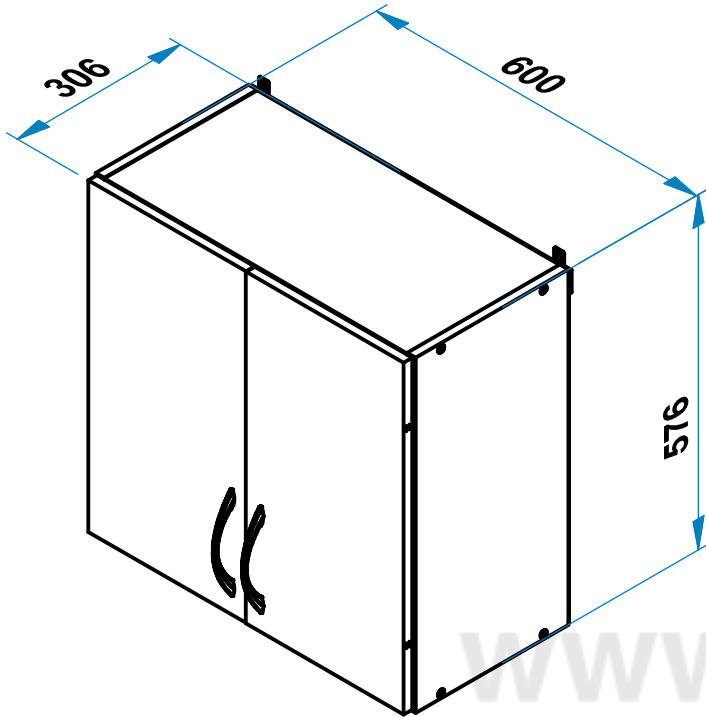

Полка ЛМП-60

Поз.	L	B	S	Кол.
1	576	286	16	2
2	567	286	16	2
5	572	296	3	2
3	570	296	16	2
4	567	270	16	1